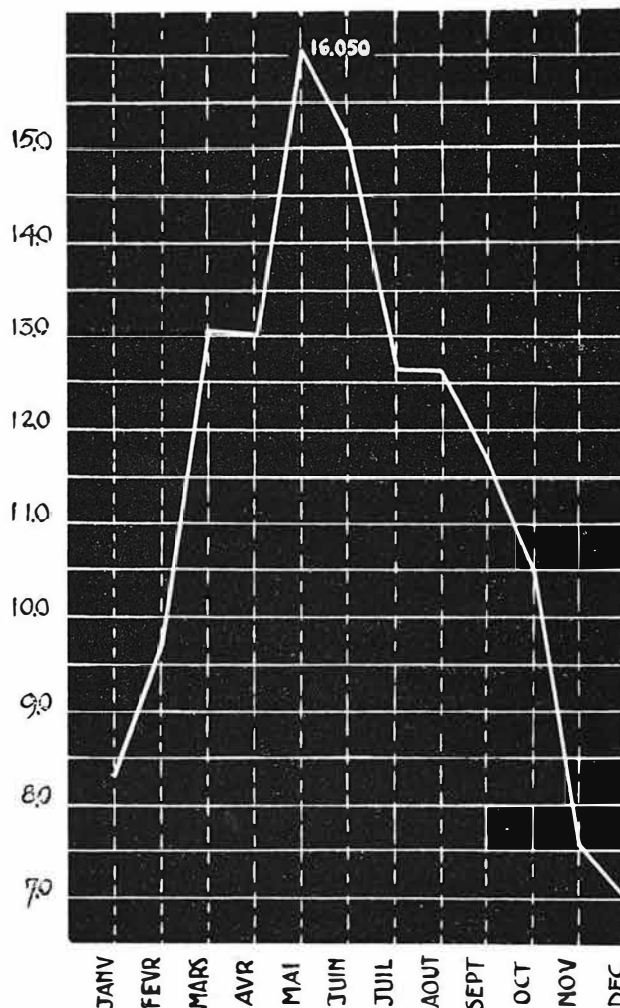

DK 3450

LA SITUATION BANANIÈRE AUX CANARIES (1)

Production bananière des Canaries de 1938 à 1947

Moyenne mensuelle de la production bananière des Canaries de 1938 à 1947

PRODUCTION DE BANANES AUX CANARIES (en tonnes)

	Janvier	Février	Mars	Avril	Mai	Juin	Juillet	Août	Septemb.	Octobre	Novemb.	Décemb.	TOTAUX
1938	5.104	7.941	12.701	12.870	12.047	12.998	9.672	9.736	10.907	6.773	5.642	5.809	112.400
1939	5.393	6.412	8.862	7.802	9.804	14.980	11.505	11.718	8.565	8.985	7.763	5.535	107.324
1940	6.788	9.309	12.338	11.817	15.209	13.600	8.901	11.136	10.940	10.970	8.107	8.291	127.406
1941	12.179	12.494	13.639	12.387	16.064	10.754	12.086	10.763	9.642	8.982	5.314	5.340	129.644
1942	10.327	11.282	13.800	14.373	14.156	13.702	13.864	12.467	11.790	11.579	8.028	5.732	142.100
1943	7.823	8.529	9.382	12.229	10.765	14.483	17.974	13.198	15.555	13.812	7.051	5.657	136.458
1944	6.361	9.177	12.660	12.868	15.676	19.554	12.413	15.052	16.026	10.095	6.963	5.757	142.102
1945	8.324	11.828	16.846	14.132	20.400	20.942	12.117	14.383	11.136	10.143	8.839	11.707	160.797
1946	10.774	11.444	15.799	13.023	19.521	15.649	12.908	15.282	10.132	11.328	9.748	6.032	151.640
1947	10.153	9.215	15.951	18.887	26.859	14.481	16.124	13.702	12.693	12.569	8.907	9.287	168.828
Total													
décade	83.226	97.631	131.978	130.388	160.501	151.143	127.437	127.437	117.386	105.436	76.362	70.147	
Moyennes	8.323	9.763	13.198	13.039	16.050	15.114	12.756	12.714	11.739	10.544	7.636	7.015	