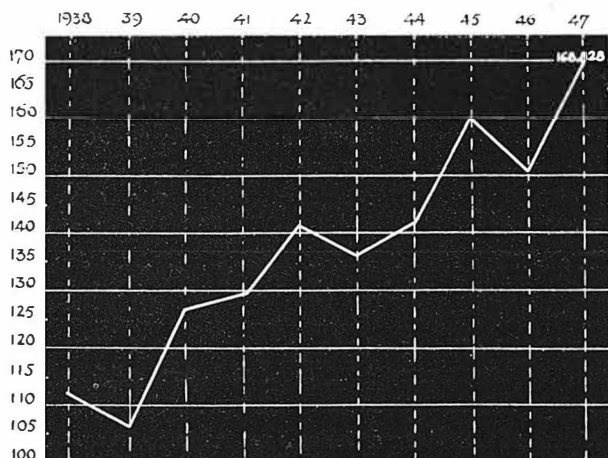

DK 3450

LA SITUATION BANANIÈRE AUX CANARIES (1)

Production bananière des Canaries de 1938 à 1947

Moyenne mensuelle de la production bananière des Canaries de 1938 à 1947

PRODUCTION DE BANANES AUX CANARIES (en tonnes)

	Janvier	Février	Mars	Avril	Mai	Juin	Juillet	Août	Septemb.	Octobre	Novemb.	Décemb.	TOTAUX
1938	5.104	7.941	12.701	12.870	12.047	12.998	9.672	9.736	10.907	6.773	5.642	5.809	112.400
1939	5.393	6.412	8.862	7.802	9.804	14.980	11.505	11.718	8.565	8.985	7.763	5.535	107.324
1940	6.788	9.309	12.338	11.817	15.209	13.600	8.901	11.136	10.940	10.970	8.107	8.291	127.406
1941	12.179	12.494	13.639	12.387	16.064	10.754	12.086	10.763	9.642	8.982	5.314	5.340	129.644
1942	10.327	11.282	13.800	14.373	14.156	13.702	13.864	12.467	11.790	11.579	8.028	5.732	142.100
1943	7.823	8.529	9.382	12.229	10.765	14.483	17.974	13.198	15.555	13.812	7.051	5.657	136.458
1944	6.361	9.177	12.660	12.868	15.676	19.554	12.413	15.052	16.026	10.095	6.963	5.757	142.102
1945	8.324	11.828	16.846	14.132	20.400	20.942	12.117	14.383	11.136	10.143	8.839	11.707	160.797
1946	10.774	11.444	15.799	13.023	19.521	15.649	12.908	15.282	10.132	11.328	9.748	6.032	151.640
1947	10.153	9.215	15.951	18.887	26.859	14.481	16.124	13.702	12.693	12.569	8.907	9.287	168.828
Total													
décade	83.226	97.631	131.978	130.388	160.501	151.143	127.437	127.437	117.386	105.436	76.362	70.147	
Moyennes	8.323	9.763	13.198	13.039	16.050	15.114	12.756	12.714	11.739	10.544	7.636	7.015	