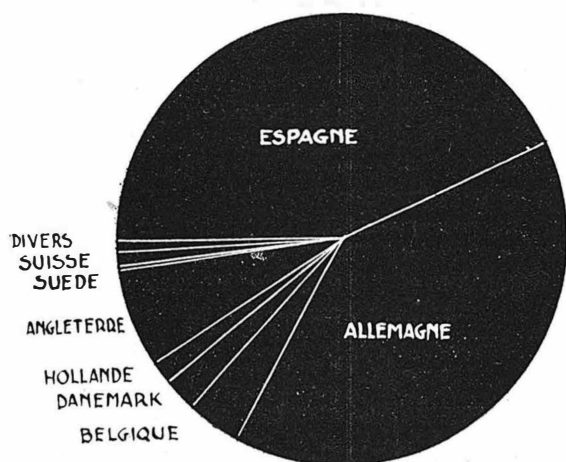

1938

TOTAL : 105.000